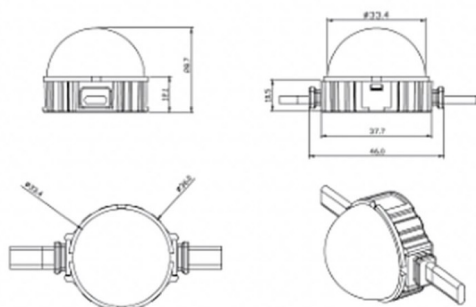

## Dot

<b>Code article</b>	<b>86.OP01.1000.01</b>
<b>Type de produit</b>	<b>Extérieur</b>
<b>Catégorie</b>	<b>Pixel Light</b>
<b>Famille</b>	<b>Dot</b>

### Dessin technique